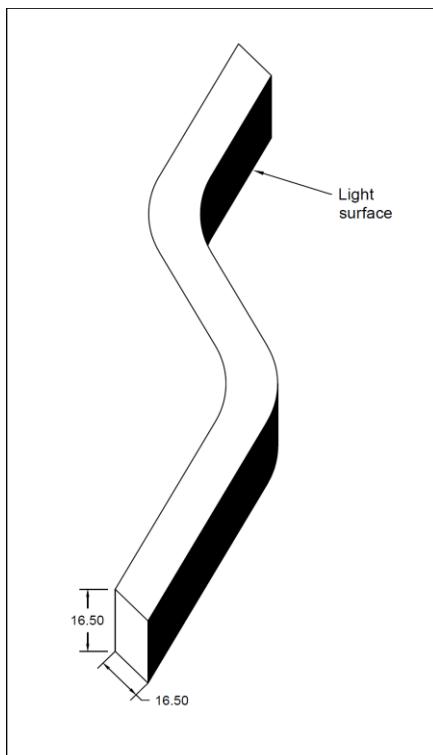

Specification

<u>Model</u>	<u>Material</u>	<u>Wattage</u>	<u>Color temp.</u>	<u>Beam Angle</u>	<u>Input</u>	<u>Application</u>
FlexiNeon16	Silicon	05 : 5w	27 : 2700k	120 : 120°	CV12 : 12Vdc	Outdoor & Underwater
		10 : 10w	30 : 3000k		CV24 : 24Vdc	
		12 : 12w	40 : 4000k		CV36 : 36Vdc	
		15 : 15w	60 : 6000k			
			RGB : RGB RGBW : RGBW			

Technical information.

Direct Cable Entry

Side Cable Entry

Bottom Cable Entry

Stainless steel
Mounting Clip

Stainless steel Flexible Mount
Chanel @ 100cm (Max.)